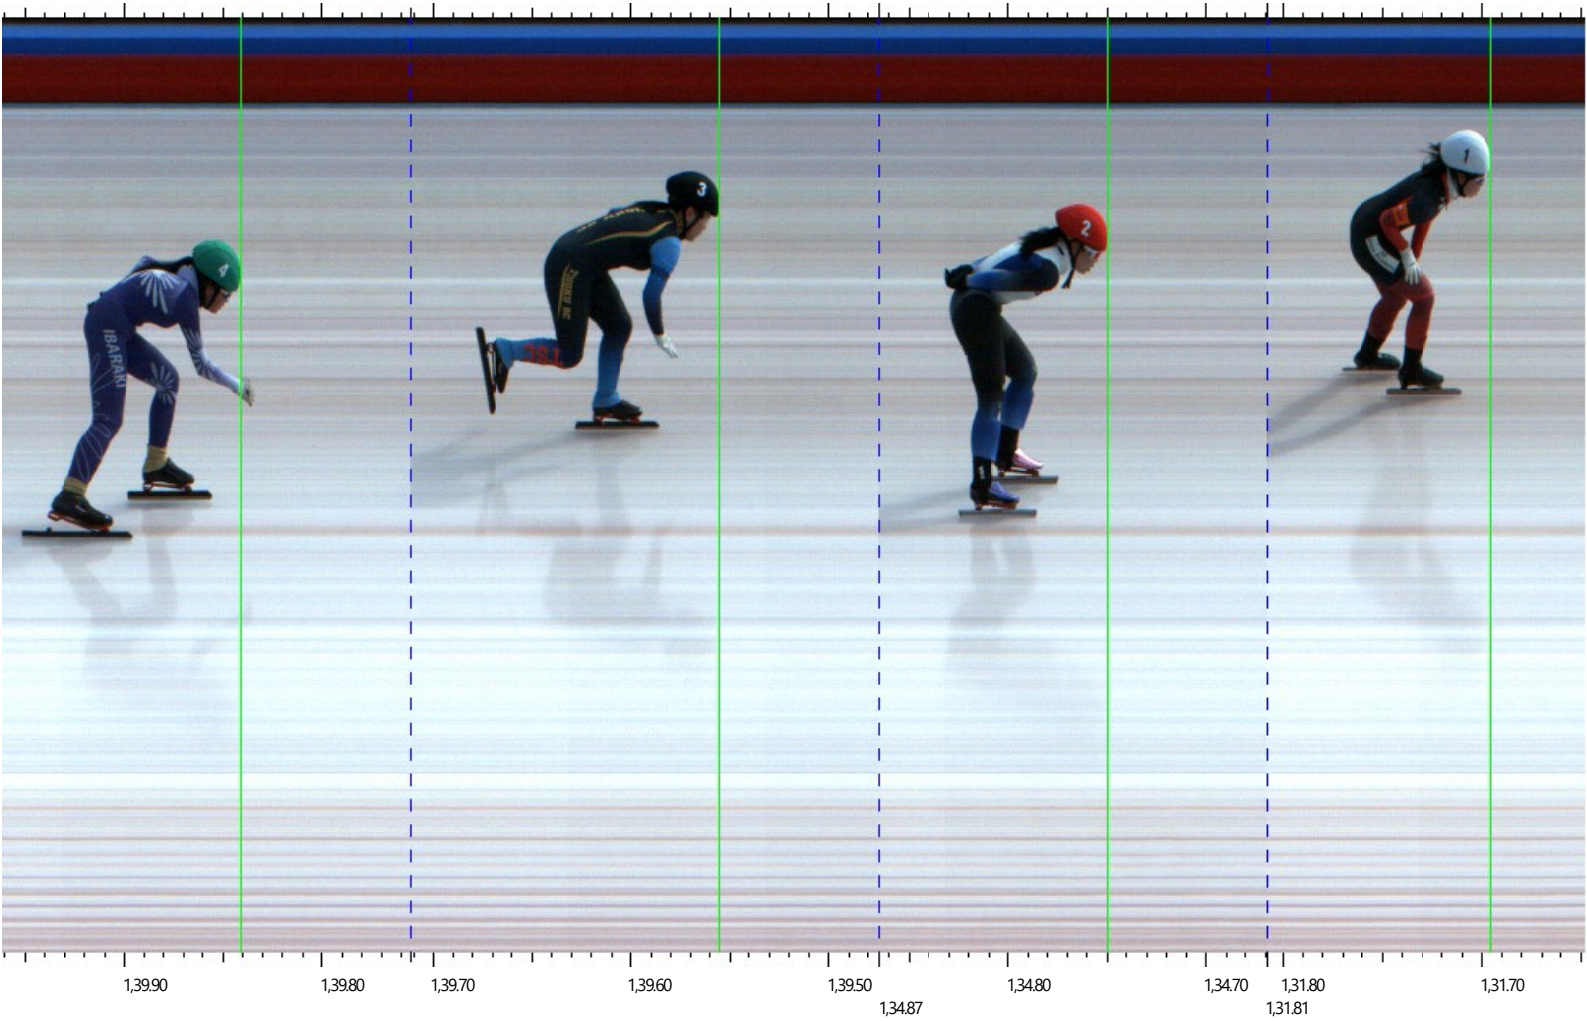

## 着順判定写真の見方

着順判定写真はすべての選手がゴールした瞬間を時系列順でつないでいるため、判定写真上はすべてがゴールラインになります。

縦の緑ラインがそれぞれの選手のゴール判定ラインであり、これにより、着順およびタイムを判定します。

なお、判定写真の No. と選手のキャップは下記の通りリンクしています。

1 : 白	2 : 赤	3 : 黒	4 : 緑	5 : 青	6 : 黄	7 : 茶
8 : 白赤	9 : 白黒	10 : 白緑	11 : 白青	12 : 白黄	13 : 白茶	

### 第79回国民スポーツ大会冬季大会スピードスケート競技 - 少年女子1000m予選 1(14-1-1)

メインカメラ

開始: 2025/01/27 10:54,41.70

順位	No.	レーン	時間
1	白	1	1,24.814
2	赤	2	1,27.935
3	青	5	1,28.956
4	黒	3	1,29.000
5	緑	4	1,49.708

第79回国民スポーツ大会冬季大会スピードスケート競技 - 少年女子1000m予選 2 (15-1)

メインカメラ

開始: 2025/01/27 10:58,48.39

順位	No.	レーン	時間
1	白	1	1,31.695
2	赤	2	1,34.749
3	黒	3	1,39.555
4	緑	4	1,39.840

第79回国民スポーツ大会冬季大会スピードスケート競技 - 少年女子1000m予選 3 (16-1-1)

メインカメラ

開始: 2025/01/27 11:02,05.08

順位	No.	レーン	時間
1	緑	4	1,27.232
2	赤	2	1,30.158
3	白	1	1,35.696
4	黒	3	1,43.932
5	青	5	1,45.211

第79回国民スポーツ大会冬季大会スピードスケート競技 - 少年女子1000m予選 4 (17-1-1)

メインカメラ

開始: 2025/01/27 11:04,58.58

順位	No.	レーン	時間
1	白	1	1,27.063
2	黒	3	1,28.199
3	緑	4	1,30.570
4	赤	2	1,53.365