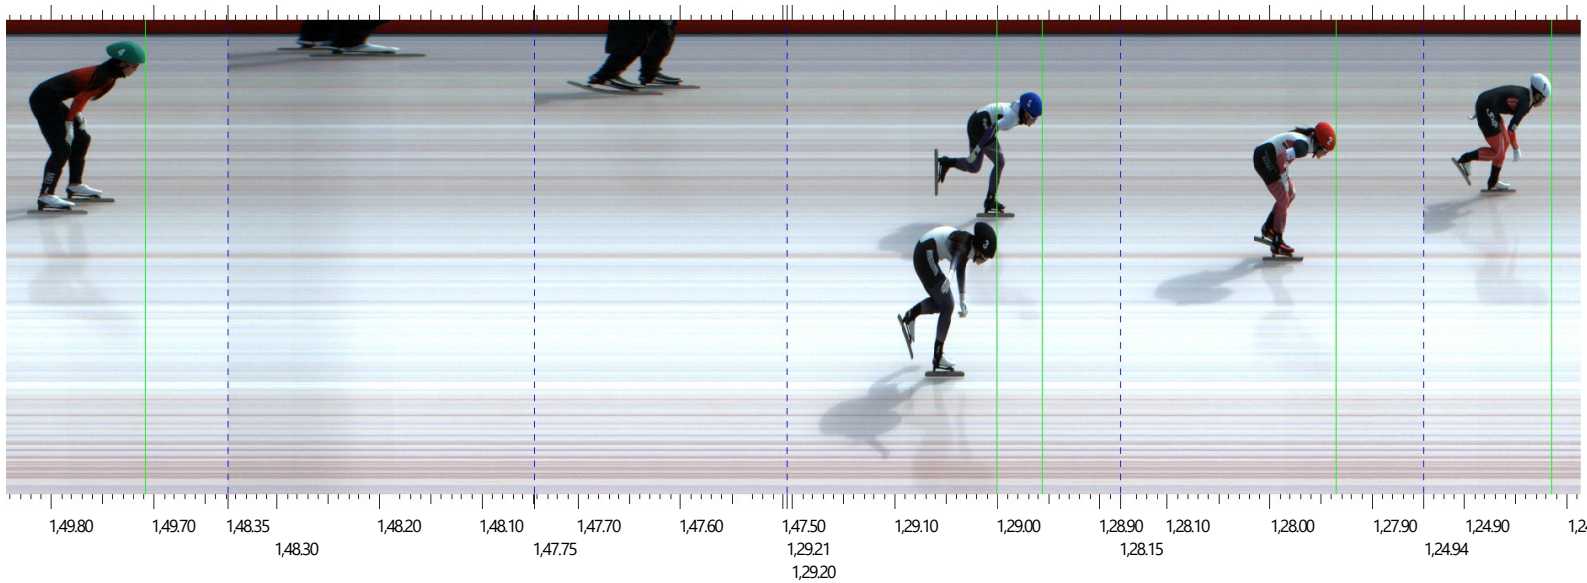

## 着順判定写真の見方

着順判定写真はすべての選手がゴールした瞬間を時系列順でつないでいるため、判定写真上はすべてがゴールラインになります。

縦の緑ラインがそれぞれの選手のゴール判定ラインであり、これにより、着順およびタイムを判定します。

なお、判定写真の No. と選手のキャップは下記の通りリンクしています。

1 : 白	2 : 赤	3 : 黒	4 : 緑	5 : 青	6 : 黄	7 : 茶
8 : 白赤	9 : 白黒	10 : 白緑	11 : 白青	12 : 白黄	13 : 白茶	

### 第79回国民スポーツ大会冬季大会スピードスケート競技 - 少年女子1000m予選 1(14-1-1)

メインカメラ

開始: 2025/01/27 10:54,41.70

順位	No.	レーン	時間
1	白	1	1,24.814
2	赤	2	1,27.935
3	青	5	1,28.956
4	黒	3	1,29.000
5	緑	4	1,49.708

第79回国民スポーツ大会冬季大会スピードスケート競技 - 少年女子1000m予選 2 (15-1)

メインカメラ

開始: 2025/01/27 10:58,48.39

順位	No.	レーン	時間
1	白	1	1,31.695
2	赤	2	1,34.749
3	黒	3	1,39.555
4	緑	4	1,39.840

第79回国民スポーツ大会冬季大会スピードスケート競技 - 少年女子1000m予選 3 (16-1-1)

メインカメラ

開始: 2025/01/27 11:02,05.08

順位	No.	レーン	時間
1	緑	4	1,27.232
2	赤	2	1,30.158
3	白	1	1,35.696
4	黒	3	1,43.932
5	青	5	1,45.211

第79回国民スポーツ大会冬季大会スピードスケート競技 - 少年女子1000m予選 4 (17-1-1)

メインカメラ

開始: 2025/01/27 11:04,58.58

順位	No.	レーン	時間
1	白	1	1,27.063
2	黒	3	1,28.199
3	緑	4	1,30.570
4	赤	2	1,53.365