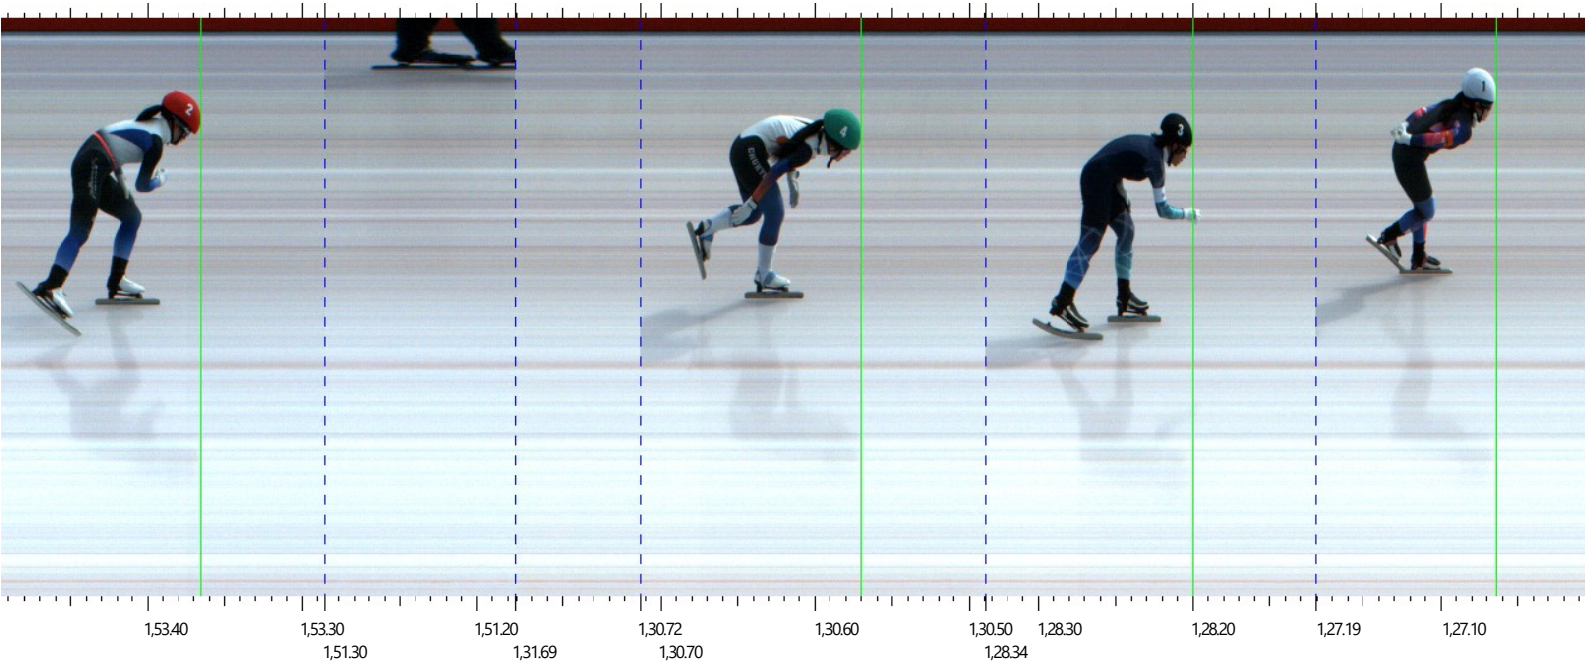

## 着順判定写真の見方

着順判定写真はすべての選手がゴールした瞬間を時系列順でつないでいるため、判定写真上はすべてがゴールラインになります。

縦の緑ラインがそれぞれの選手のゴール判定ラインであり、これにより、着順およびタイムを判定します。

なお、判定写真の No. と選手のキャップは下記の通りリンクしています。

1 : 白	2 : 赤	3 : 黒	4 : 緑	5 : 青	6 : 黄	7 : 茶
8 : 白赤	9 : 白黒	10 : 白緑	11 : 白青	12 : 白黄	13 : 白茶	

### 第79回国民スポーツ大会冬季大会スピードスケート競技 - 少年女子1000m予選 1(14-1-1)

メインカメラ

開始: 2025/01/27 10:54,41.70

順位	No.	レーン	時間
1	白	1	1,24.814
2	赤	2	1,27.935
3	青	5	1,28.956
4	黒	3	1,29.000
5	緑	4	1,49.708

第79回国民スポーツ大会冬季大会スピードスケート競技 - 少年女子1000m予選 2 (15-1)

メインカメラ

開始: 2025/01/27 10:58,48.39

順位	No.	レーン	時間
1	白	1	1,31.695
2	赤	2	1,34.749
3	黒	3	1,39.555
4	緑	4	1,39.840

第79回国民スポーツ大会冬季大会スピードスケート競技 - 少年女子1000m予選 3 (16-1-1)

メインカメラ

開始: 2025/01/27 11:02,05.08

順位	No.	レーン	時間
1	緑	4	1,27.232
2	赤	2	1,30.158
3	白	1	1,35.696
4	黒	3	1,43.932
5	青	5	1,45.211

第79回国民スポーツ大会冬季大会スピードスケート競技 - 少年女子1000m予選 4 (17-1-1)

メインカメラ

開始: 2025/01/27 11:04,58.58

順位	No.	レーン	時間
1	白	1	1,27.063
2	黒	3	1,28.199
3	緑	4	1,30.570
4	赤	2	1,53.365