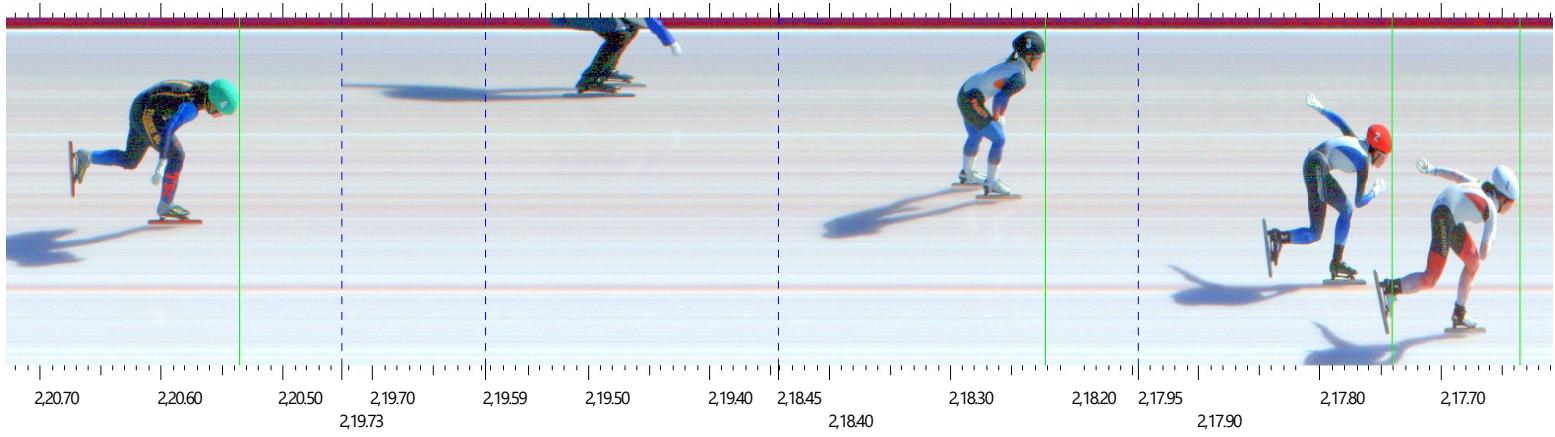

## 着順判定写真の見方

着順判定写真はすべての選手がゴールした瞬間を時系列順でつないでいるため、判定写真上はすべてがゴールラインになります。

縦の緑ラインがそれぞれの選手のゴール判定ラインであり、これにより、着順およびタイムを判定します。

なお、判定写真の No. と選手のキャップは下記の通りリンクしています。

1 : 白	2 : 赤	3 : 黒	4 : 緑	5 : 青	6 : 黄	7 : 茶
8 : 白赤	9 : 白黒	10 : 白緑	11 : 白青	12 : 白黄	13 : 白茶	

メインカメラ

開始: 2025/01/26 11:48,11.45

順位	No.	レーン	時間
1	白	1	2,13.727
2	赤	2	2,14.203
3	黒	3	2,18.783
4	緑	4	2,31.502

第79回国民スポーツ大会冬季大会スピードスケート競技 - 少年女子1500m予選 3 (28-1-1)

メインカメラ

開始: 2025/01/26 11:51,37.13

順位	No.	レーン	時間
1	白	1	2,10.123
2	黒	3	2,10.306
3	赤	2	2,22.315
4	緑	4	2,42.338

第79回国民スポーツ大会冬季大会スピードスケート競技 - 少年女子1500m予選 4 (29-1-1)

メインカメラ

開始: 2025/01/26 11:55,14.87

順位	No.	レーン	時間
1	白	1	2,17.634
2	赤	2	2,17.740
3	黒	3	2,18.221
4	緑	4	2,20.535