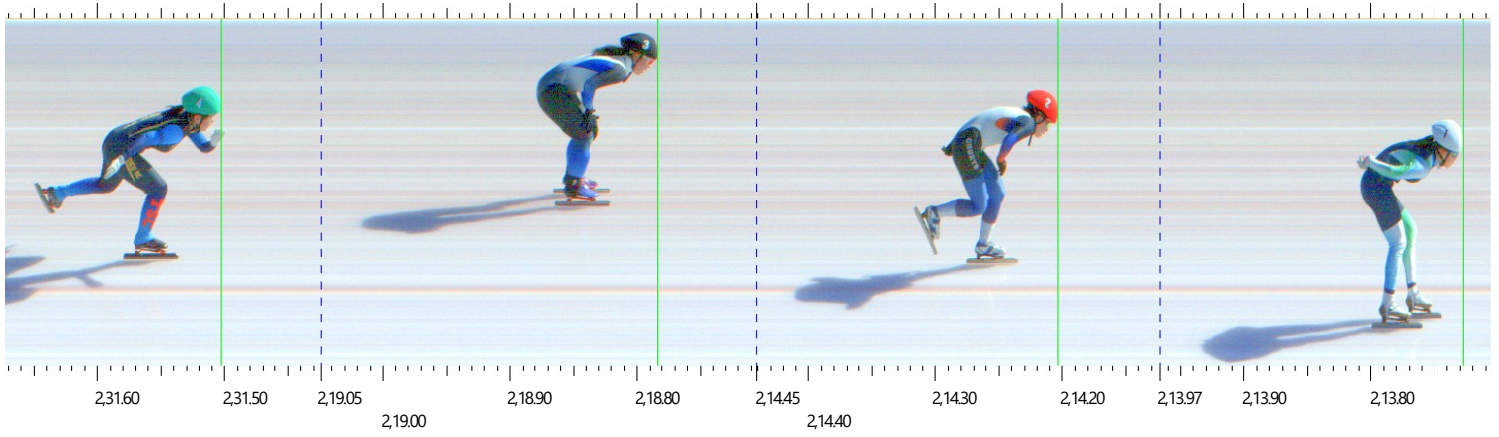

## 着順判定写真の見方

着順判定写真はすべての選手がゴールした瞬間を時系列順でつないでいるため、判定写真上はすべてがゴールラインになります。

縦の緑ラインがそれぞれの選手のゴール判定ラインであり、これにより、着順およびタイムを判定します。

なお、判定写真の No. と選手のキャップは下記の通りリンクしています。

1 : 白	2 : 赤	3 : 黒	4 : 緑	5 : 青	6 : 黄	7 : 茶
8 : 白赤	9 : 白黒	10 : 白緑	11 : 白青	12 : 白黄	13 : 白茶	

## 第79回国民スポーツ大会冬季大会スピードスケート競技 - 少年女子1500m予選 1(26-1)

メインカメラ

開始: 2025/01/26 11:44,34.26

順位	No.	レーン	時間
1	緑	4	2,16.103
2	白	1	2,16.238
3	赤	2	2,19.686
4	黒	3	2,19.844
5	青	5	2,32.828

第79回国民スポーツ大会冬季大会スピードスケート競技 - 少年女子1500m予選 2 (27-1-1)

メインカメラ

開始: 2025/01/26 11:48,11.45

順位	No.	レーン	時間
1	白	1	2,13.727
2	赤	2	2,14.203
3	黒	3	2,18.783
4	緑	4	2,31.502

第79回国民スポーツ大会冬季大会スピードスケート競技 - 少年女子1500m予選 3 (28-1-1)

メインカメラ

開始: 2025/01/26 11:51,37.13

順位	No.	レーン	時間
1	白	1	2,10.123
2	黒	3	2,10.306
3	赤	2	2,22.315
4	緑	4	2,42.338

第79回国民スポーツ大会冬季大会スピードスケート競技 - 少年女子1500m予選 4 (29-1-1)

メインカメラ

開始: 2025/01/26 11:55,14.87

順位	No.	レーン	時間
1	白	1	2,17.634
2	赤	2	2,17.740
3	黒	3	2,18.221
4	緑	4	2,20.535