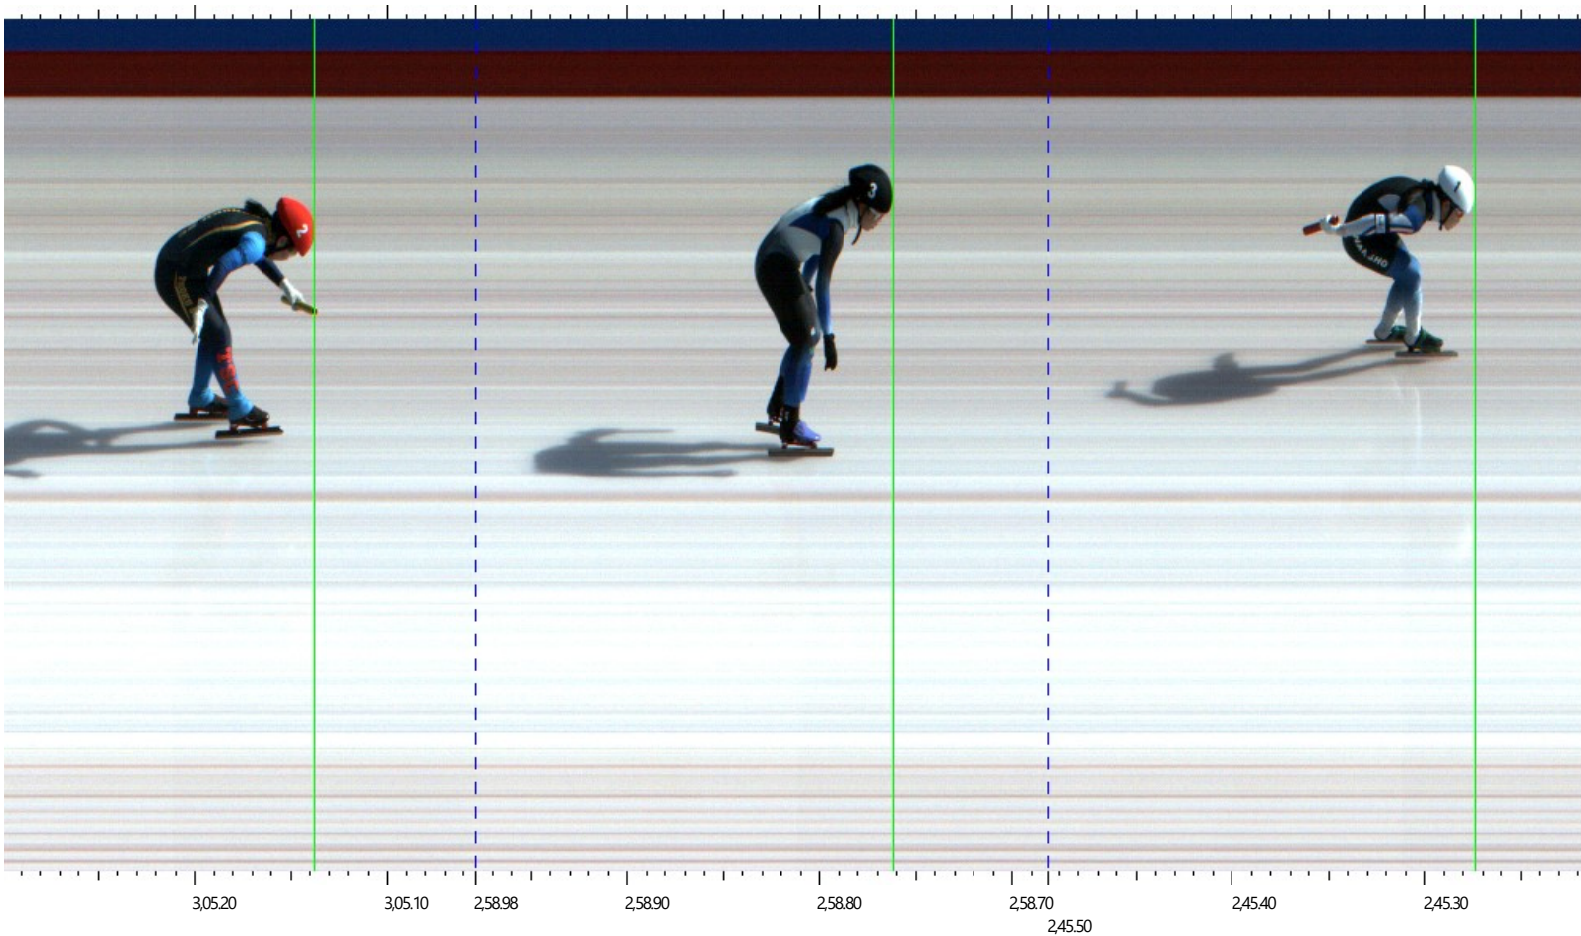

## 着順判定写真の見方

着順判定写真はすべての選手がゴールした瞬間を時系列順でつないでいるため、判定写真上はすべてがゴールラインになります。

縦の緑ラインがそれぞれの選手のゴール判定ラインであり、これにより、着順およびタイムを判定します。

なお、判定写真の No. と選手のキャップは下記の通りリンクしています。

1 : 白	2 : 赤	3 : 黒	4 : 緑	5 : 青	6 : 黄	7 : 茶
8 : 白赤	9 : 白黒	10 : 白緑	11 : 白青	12 : 白黄	13 : 白茶	

第79回国民スポーツ大会冬季大会スピードスケート競技 - 少年女子2000mR 予選 1(16-1-1)

メインカメラ

開始: 2025/01/28 12:41,35.08

順位	No.	レーン	時間
1	白	1	2,45.273
2	黒	3	2,58.761
3	赤	2	3,05.137

第79回国民スポーツ大会冬季大会スピードスケート競技 - 少年女子2000mR 予選 2 (17-1-1)

メインカメラ

開始: 2025/01/28 12:48,23.51

順位	No.	レーン	時間
1	赤	2	2,58.927
2	白	1	2,59.769
3	黒	3	3,03.670
4	緑	4	3,26.790