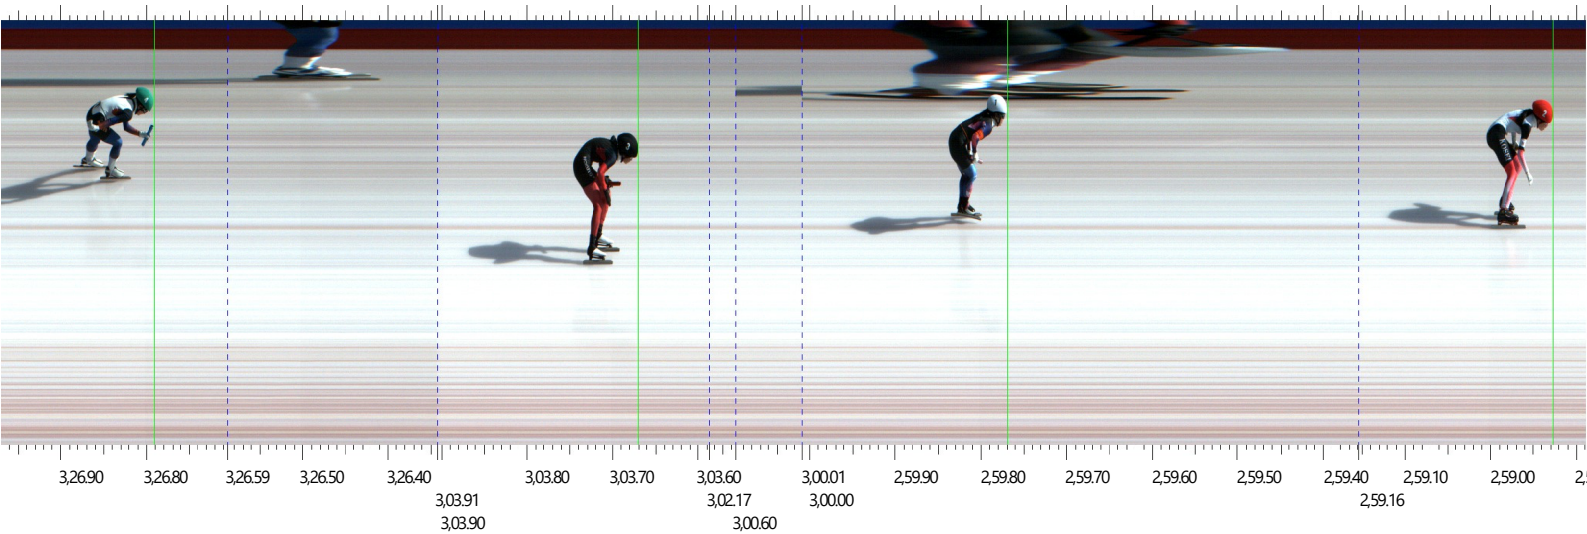

## 着順判定写真の見方

着順判定写真はすべての選手がゴールした瞬間を時系列順でつないでいるため、判定写真上はすべてがゴールラインになります。

縦の緑ラインがそれぞれの選手のゴール判定ラインであり、これにより、着順およびタイムを判定します。

なお、判定写真の No. と選手のキャップは下記の通りリンクしています。

1 : 白	2 : 赤	3 : 黒	4 : 緑	5 : 青	6 : 黄	7 : 茶
8 : 白赤	9 : 白黒	10 : 白緑	11 : 白青	12 : 白黄	13 : 白茶	

第79回国民スポーツ大会冬季大会スピードスケート競技 - 少年女子2000mR 予選 1(16-1-1)

メインカメラ

開始: 2025/01/28 12:41,35.08

順位	No.	レーン	時間
1	白	1	2,45.273
2	黒	3	2,58.761
3	赤	2	3,05.137

第79回国民スポーツ大会冬季大会スピードスケート競技 - 少年女子2000mR 予選 2 (17-1-1)

メインカメラ

開始: 2025/01/28 12:48,23.51

順位	No.	レーン	時間
1	赤	2	2,58.927
2	白	1	2,59.769
3	黒	3	3,03.670
4	緑	4	3,26.790