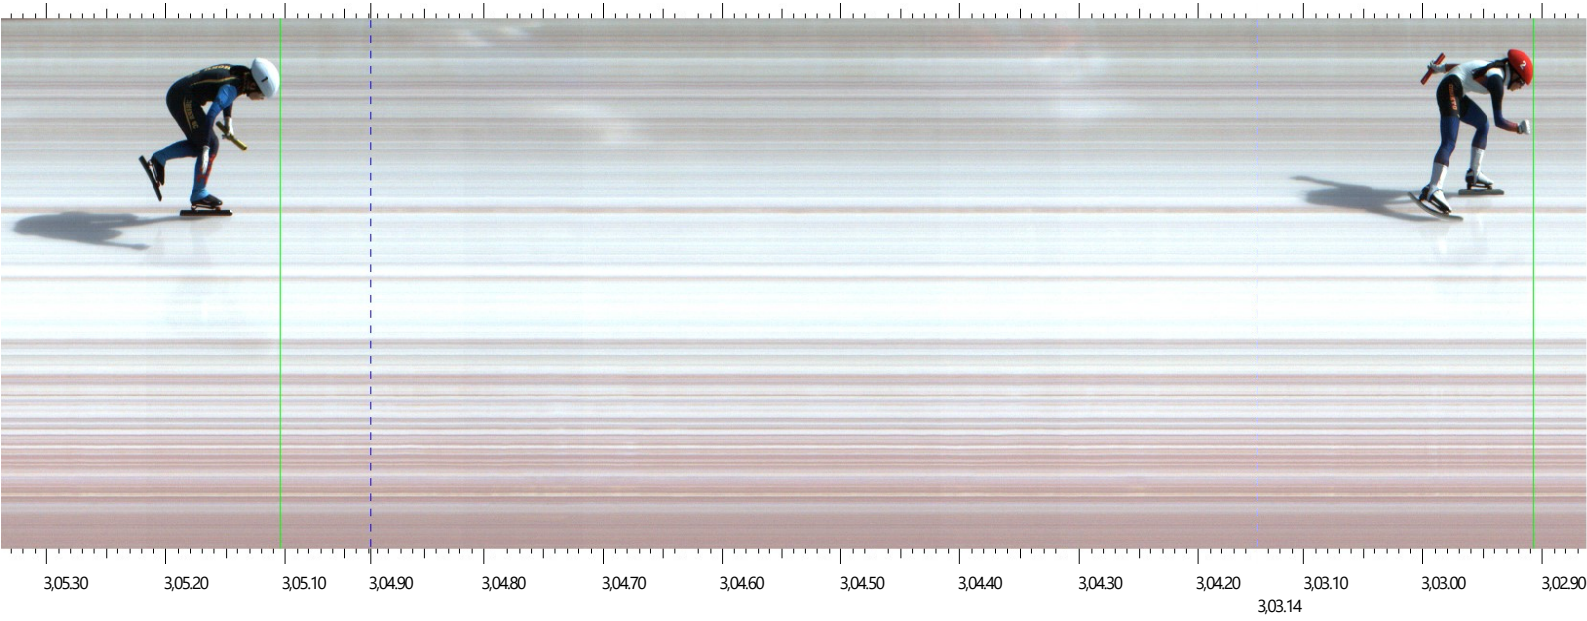

着順判定写真の見方

着順判定写真はすべての選手がゴールした瞬間を時系列順でつないでいるため、判定写真上はすべてがゴールラインになります。

縦の緑ラインがそれぞれの選手のゴール判定ラインであり、これにより、着順およびタイムを判定します。

なお、判定写真の No. と選手のキャップは下記の通りリンクしています。

1 : 白	2 : 赤	3 : 黒	4 : 緑	5 : 青	6 : 黄	7 : 茶
8 : 白赤	9 : 白黒	10 : 白緑	11 : 白青	12 : 白黄	13 : 白茶	

第79回国民スポーツ大会冬季大会スピードスケート競技 - 少年女子2000mR 決勝 B (12-1-1)

メインカメラ

開始: 2025/01/29 12:20,02.30

順位	No.	レーン	時間
1	赤	2	3,02.907
2	白	1	3,05.103

第79回国民スポーツ大会冬季大会スピードスケート競技 - 少年女子2000m R 決勝 A (13-1)

メインカメラ

開始: 2025/01/29 12:26,12.14

順位	No.	レーン	時間
1	白	1	2,45.017
2	黒	3	2,56.177
3	緑	4	2,57.653
4	赤	2	2,58.140