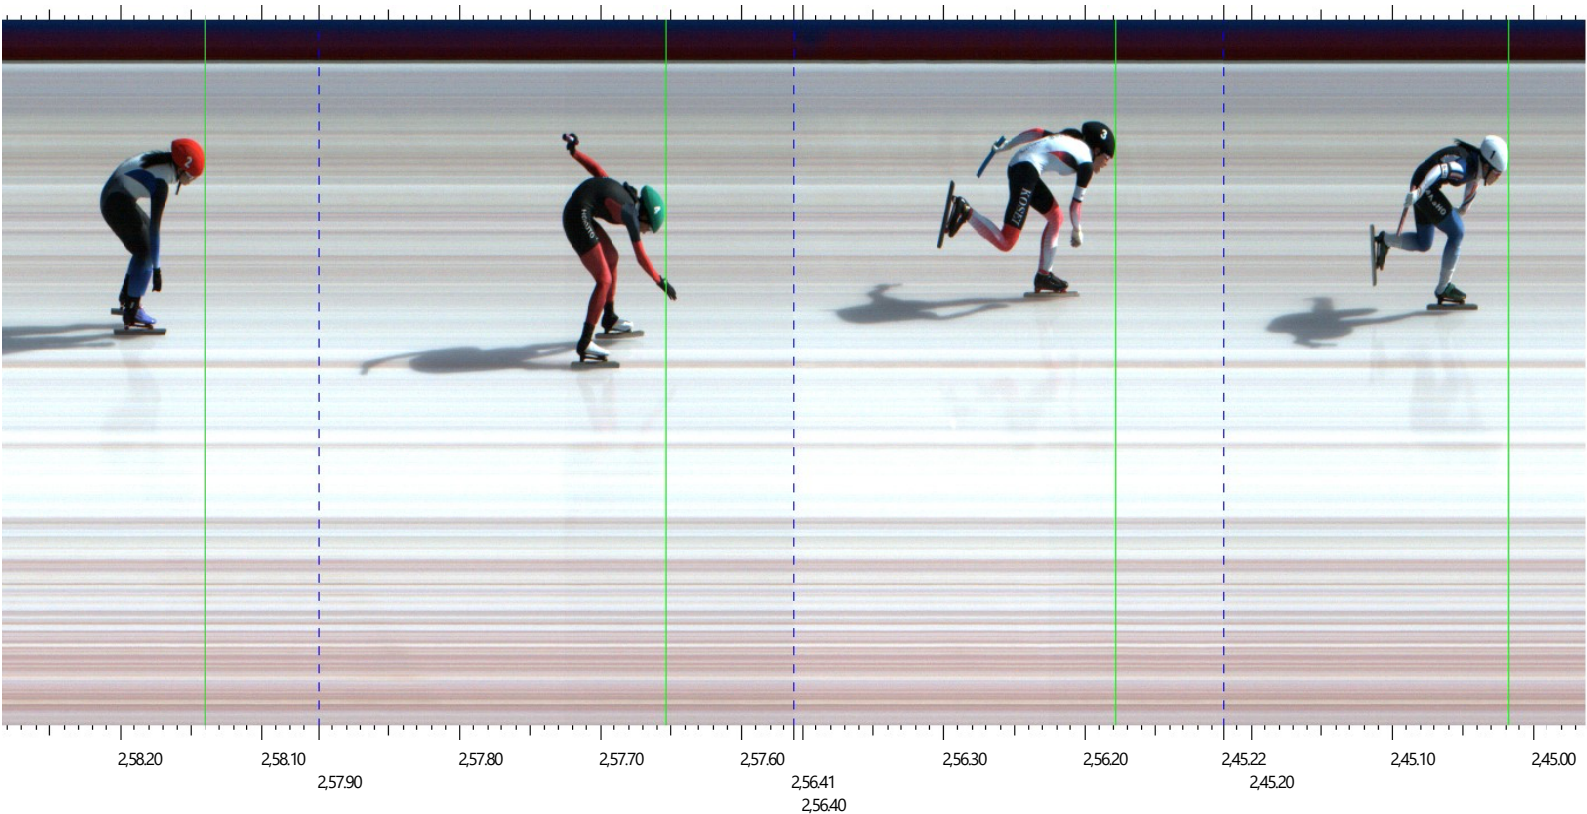

着順判定写真の見方

着順判定写真はすべての選手がゴールした瞬間を時系列順でつないでいるため、判定写真上はすべてがゴールラインになります。

縦の緑ラインがそれぞれの選手のゴール判定ラインであり、これにより、着順およびタイムを判定します。

なお、判定写真の No. と選手のキャップは下記の通りリンクしています。

1 : 白	2 : 赤	3 : 黒	4 : 緑	5 : 青	6 : 黄	7 : 茶
8 : 白赤	9 : 白黒	10 : 白緑	11 : 白青	12 : 白黄	13 : 白茶	

第79回国民スポーツ大会冬季大会スピードスケート競技 - 少年女子2000mR 決勝 B (12-1-1)

メインカメラ

開始: 2025/01/29 12:20,02.30

順位	No.	レーン	時間
1	赤	2	3,02.907
2	白	1	3,05.103

第79回国民スポーツ大会冬季大会スピードスケート競技 - 少年女子2000m R 決勝 A (13-1)

メインカメラ

開始: 2025/01/29 12:26,12.14

順位	No.	レーン	時間
1	白	1	2,45.017
2	黒	3	2,56.177
3	緑	4	2,57.653
4	赤	2	2,58.140