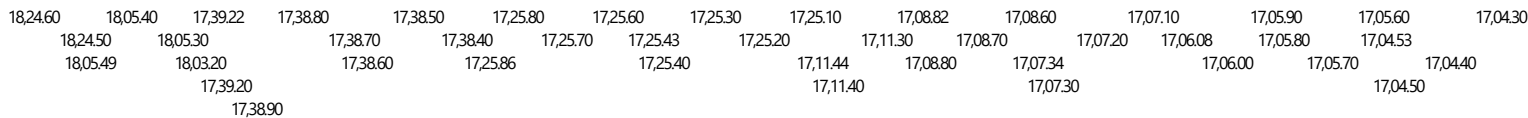

## 着順判定写真の見方

着順判定写真はすべての選手がゴールした瞬間を時系列順でつないでいるため、判定写真上はすべてがゴールラインになります。

縦の緑ラインがそれぞれの選手のゴール判定ラインであり、これにより、着順およびタイムを判定します。

なお、判定写真の No. と選手のキャップは下記の通りリンクしています。

1 : 白	2 : 赤	3 : 黒	4 : 緑	5 : 青	6 : 黄	7 : 茶
8 : 白赤	9 : 白黒	10 : 白緑	11 : 白青	12 : 白黄	13 : 白茶	

第79回国民スポーツ大会冬季大会スピードスケート競技 - 少年男子10000m決勝 (22-1-1)

メインカメラ

開始: 2025/01/27 11:56,13.70

順位	No.	レーン	時間
1	黒	3	17,04.264
2	黄	6	17,04.335
3	緑	4	17,04.415
4	茶	7	17,05.671
5	白黄	12	17,05.974
6	青	5	17,07.111
7	白赤	8	17,07.196
8	白茶	13	17,11.310
9	白黒	9	17,25.177
10	白	1	17,25.293