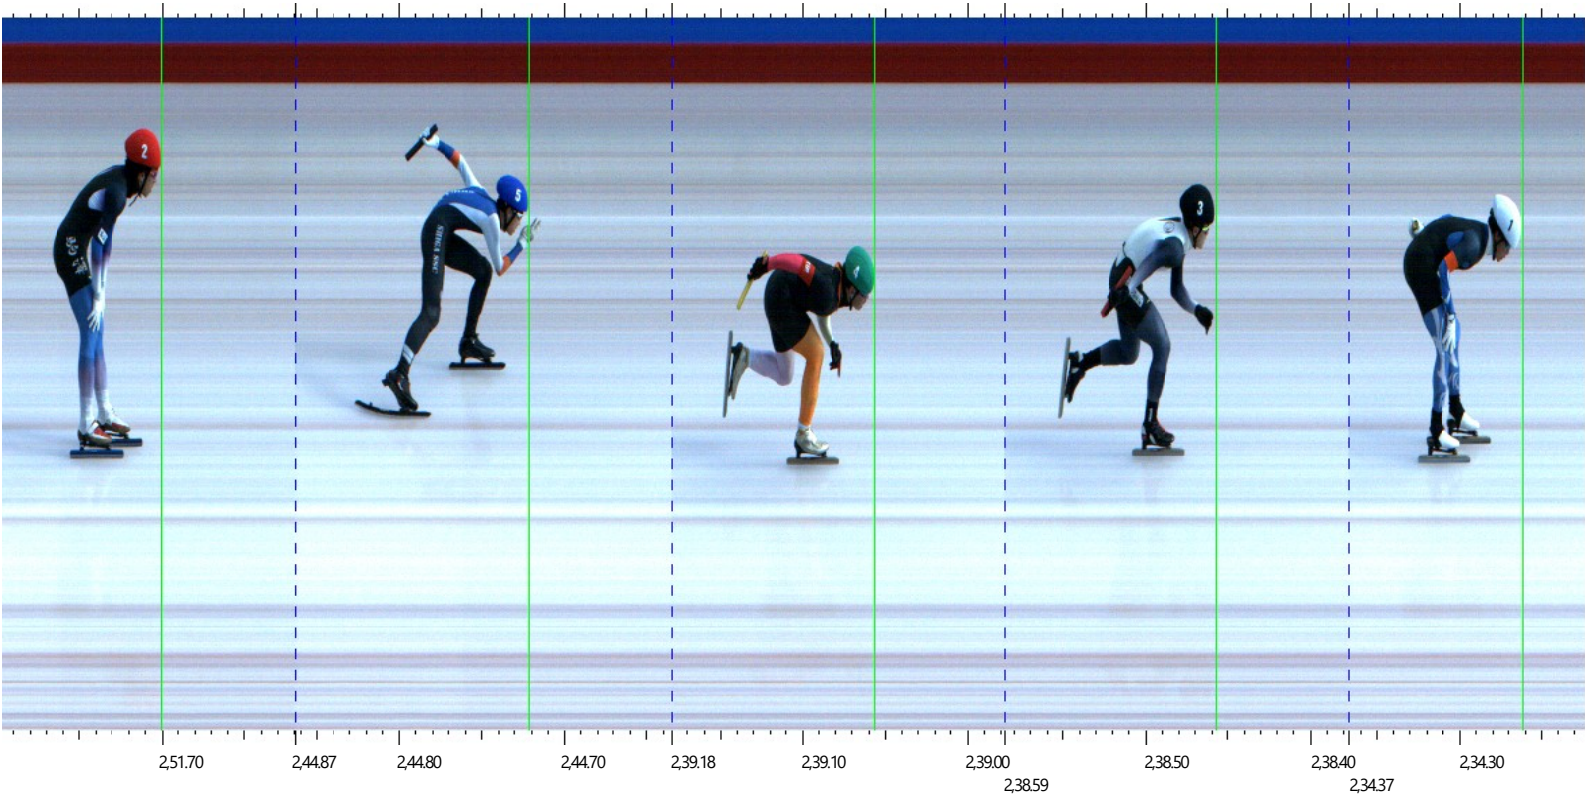

着順判定写真の見方

着順判定写真はすべての選手がゴールした瞬間を時系列順でつないでいるため、判定写真上はすべてがゴールラインになります。

縦の緑ラインがそれぞれの選手のゴール判定ラインであり、これにより、着順およびタイムを判定します。

なお、判定写真の No. と選手のキャップは下記の通りリンクしています。

1 : 白	2 : 赤	3 : 黒	4 : 緑	5 : 青	6 : 黄	7 : 茶
8 : 白赤	9 : 白黒	10 : 白緑	11 : 白青	12 : 白黄	13 : 白茶	

少年男子2000mR 予選 1 (20-1-1)

メインカメラ

開始: 2025/01/28 13:29,42.03

順位	No.	レーン	時間
1	白	1	2,31.554
2	緑	4	2,39.651
3	赤	2	2,39.809
4	黒	3	2,47.842
5	青	5	2,50.033

第79回国民スポーツ大会冬季大会スピードスケート競技 - 少年男子2000mR 予選 2 (21-1)

メインカメラ

開始: 2025/01/28 13:36,31.92

順位	No.	レーン	時間
1	白	1	2,34.261
2	黒	3	2,38.457
3	緑	4	2,39.056
4	青	5	2,44.721
5	赤	2	2,51.700