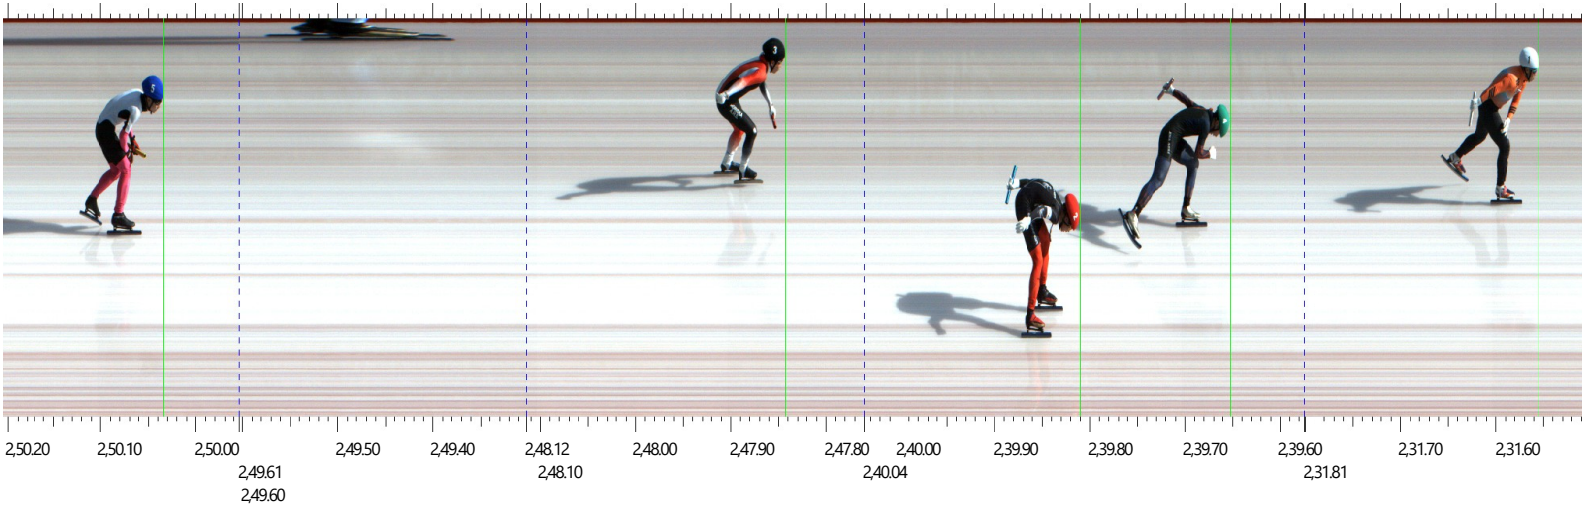

着順判定写真の見方

着順判定写真はすべての選手がゴールした瞬間を時系列順でつないでいるため、判定写真上はすべてがゴールラインになります。

縦の緑ラインがそれぞれの選手のゴール判定ラインであり、これにより、着順およびタイムを判定します。

なお、判定写真の No. と選手のキャップは下記の通りリンクしています。

1 : 白	2 : 赤	3 : 黒	4 : 緑	5 : 青	6 : 黄	7 : 茶
8 : 白赤	9 : 白黒	10 : 白緑	11 : 白青	12 : 白黄	13 : 白茶	

少年男子2000mR 予選 1 (20-1-1)

メインカメラ

開始: 2025/01/28 13:29,42.03

順位	No.	レーン	時間
1	白	1	2,31.554
2	緑	4	2,39.651
3	赤	2	2,39.809
4	黒	3	2,47.842
5	青	5	2,50.033

第79回国民スポーツ大会冬季大会スピードスケート競技 - 少年男子2000mR 予選 2 (21-1)

メインカメラ

開始: 2025/01/28 13:36,31.92

順位	No.	レーン	時間
1	白	1	2,34.261
2	黒	3	2,38.457
3	緑	4	2,39.056
4	青	5	2,44.721
5	赤	2	2,51.700