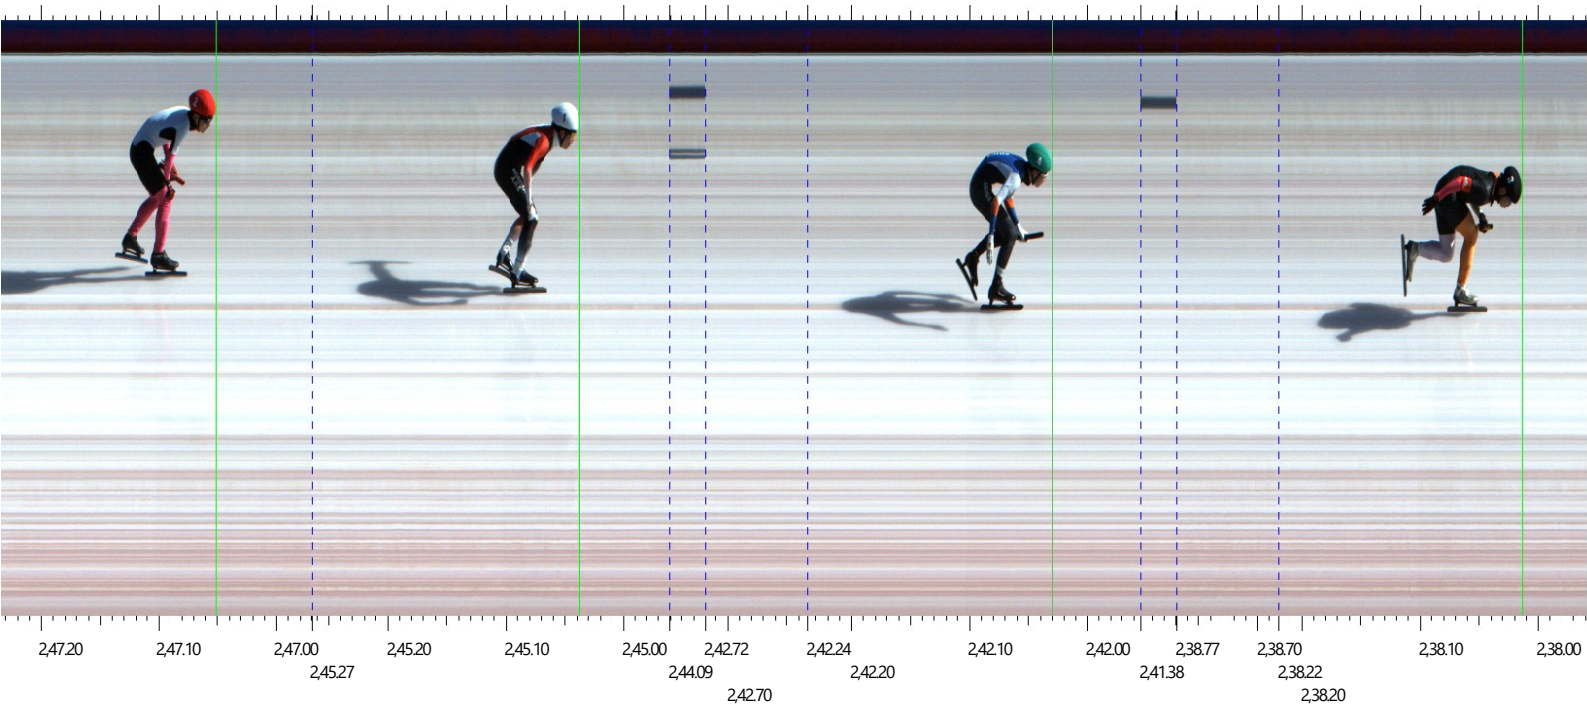

着順判定写真の見方

着順判定写真はすべての選手がゴールした瞬間を時系列順でつないでいるため、判定写真上はすべてがゴールラインになります。

縦の緑ラインがそれぞれの選手のゴール判定ラインであり、これにより、着順およびタイムを判定します。

なお、判定写真の No. と選手のキャップは下記の通りリンクしています。

1 : 白	2 : 赤	3 : 黒	4 : 緑	5 : 青	6 : 黄	7 : 茶
8 : 白赤	9 : 白黒	10 : 白緑	11 : 白青	12 : 白黄	13 : 白茶	

第79回国民スポーツ大会冬季大会スピードスケート競技 - 少年男子2000mR 決勝 B (16-1-1)

メインカメラ

開始: 2025/01/29 12:49,42.01

順位	No.	レーン	時間
1	黒	3	2,38.012
2	緑	4	2,42.029
3	白	1	2,45.036
4	赤	2	2,47.050

第79回国民スポーツ大会冬季大会スピードスケート競技 - 少年男子2000m R 決勝 A (17-1-1)

メインカメラ

開始: 2025/01/29 12:55,39.71

順位	No.	レーン	時間
1	白	1	2,28.742
2	黒	3	2,34.013
3	赤	2	2,41.319
4	緑	4	2,54.698