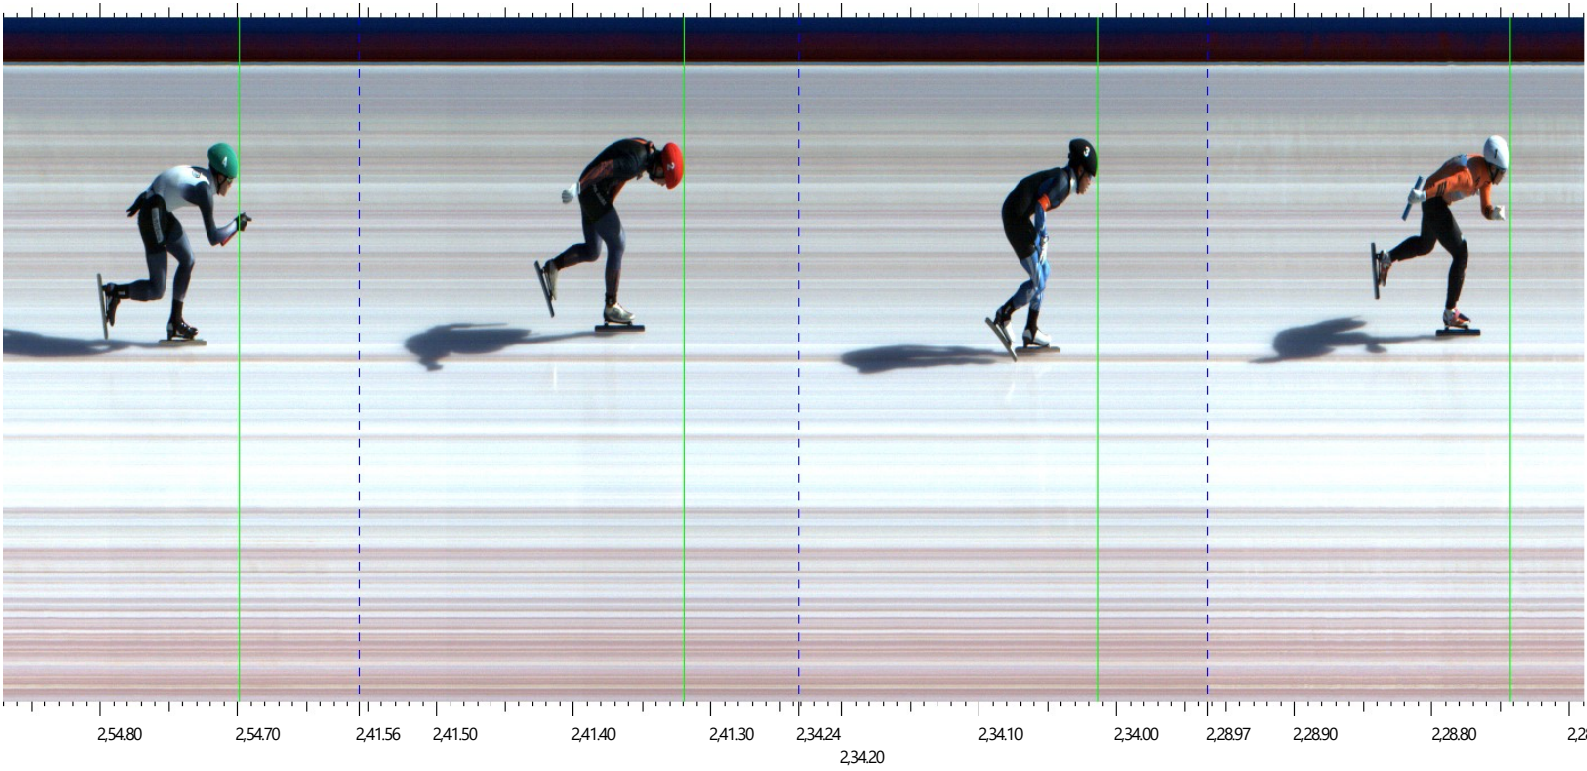

着順判定写真の見方

着順判定写真はすべての選手がゴールした瞬間を時系列順でつないでいるため、判定写真上はすべてがゴールラインになります。

縦の緑ラインがそれぞれの選手のゴール判定ラインであり、これにより、着順およびタイムを判定します。

なお、判定写真の No. と選手のキャップは下記の通りリンクしています。

1 : 白	2 : 赤	3 : 黒	4 : 緑	5 : 青	6 : 黄	7 : 茶
8 : 白赤	9 : 白黒	10 : 白緑	11 : 白青	12 : 白黄	13 : 白茶	

第79回国民スポーツ大会冬季大会スピードスケート競技 - 少年男子2000mR 決勝 B (16-1-1)

メインカメラ

開始: 2025/01/29 12:49,42.01

順位	No.	レーン	時間
1	黒	3	2,38.012
2	緑	4	2,42.029
3	白	1	2,45.036
4	赤	2	2,47.050

第79回国民スポーツ大会冬季大会スピードスケート競技 - 少年男子2000m R 決勝 A (17-1-1)

メインカメラ

開始: 2025/01/29 12:55,39.71

順位	No.	レーン	時間
1	白	1	2,28.742
2	黒	3	2,34.013
3	赤	2	2,41.319
4	緑	4	2,54.698