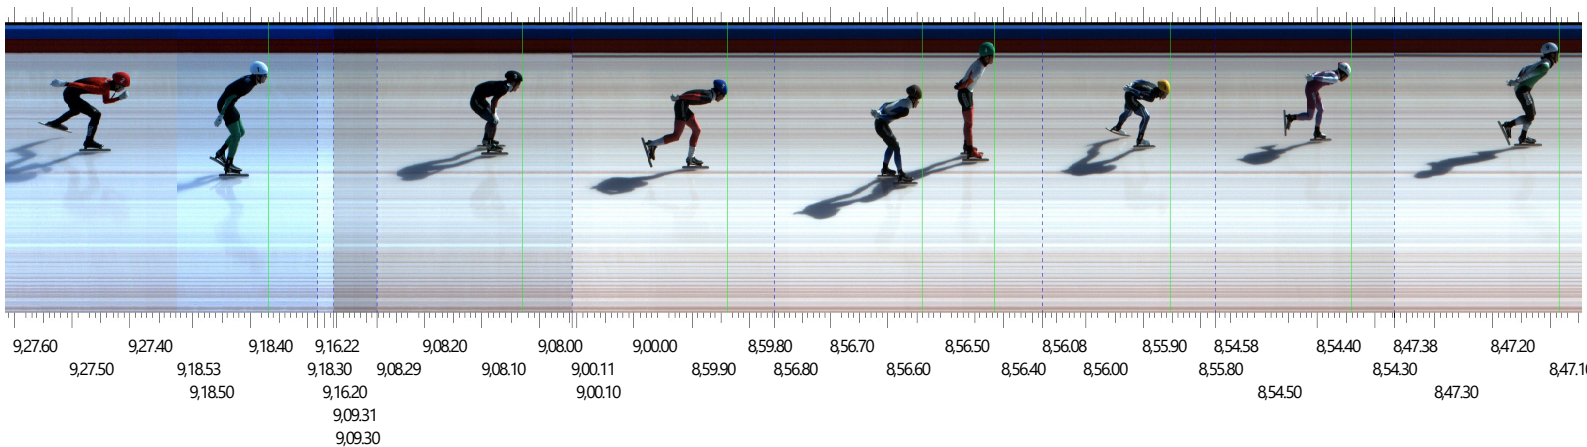

## 着順判定写真の見方

着順判定写真はすべての選手がゴールした瞬間を時系列順でつないでいるため、判定写真上はすべてがゴールラインになります。

縦の緑ラインがそれぞれの選手のゴール判定ラインであり、これにより、着順およびタイムを判定します。

なお、判定写真の No. と選手のキャップは下記の通りリンクしています。

1 : 白	2 : 赤	3 : 黒	4 : 緑	5 : 青	6 : 黄	7 : 茶
8 : 白赤	9 : 白黒	10 : 白緑	11 : 白青	12 : 白黄	13 : 白茶	

## 第79回国民スポーツ大会冬季大会スピードスケート競技 - 少年男子5000m予選 1 (10-1-1)

メインカメラ

開始: 2025/01/28 10:50,25.19

順位	No.	レーン	時間
1	白赤	8	6,52.753
2	緑	4	6,53.613
3	青	5	6,53.772
4	黒	3	6,54.416
5	黄	6	7,05.832
6	茶	7	7,06.043
7	赤	2	7,20.879
8	白黒	9	7,20.911
9	白	1	8,07.077

## 第79回国民スポーツ大会冬季大会スピードスケート競技 - 少年男子5000m予選 2 (11-1)

メインカメラ

開始: 2025/01/28 10:59,28.40

順位	No.	レーン	時間
1	白黒	9	8,47.084
2	白赤	8	8,54.341
3	黄	6	8,55.852
4	緑	4	8,56.414
5	茶	7	8,56.540
6	青	5	8,59.836
7	黒	3	9,08.031
8	白	1	9,18.369
9	赤	2	9,27.398