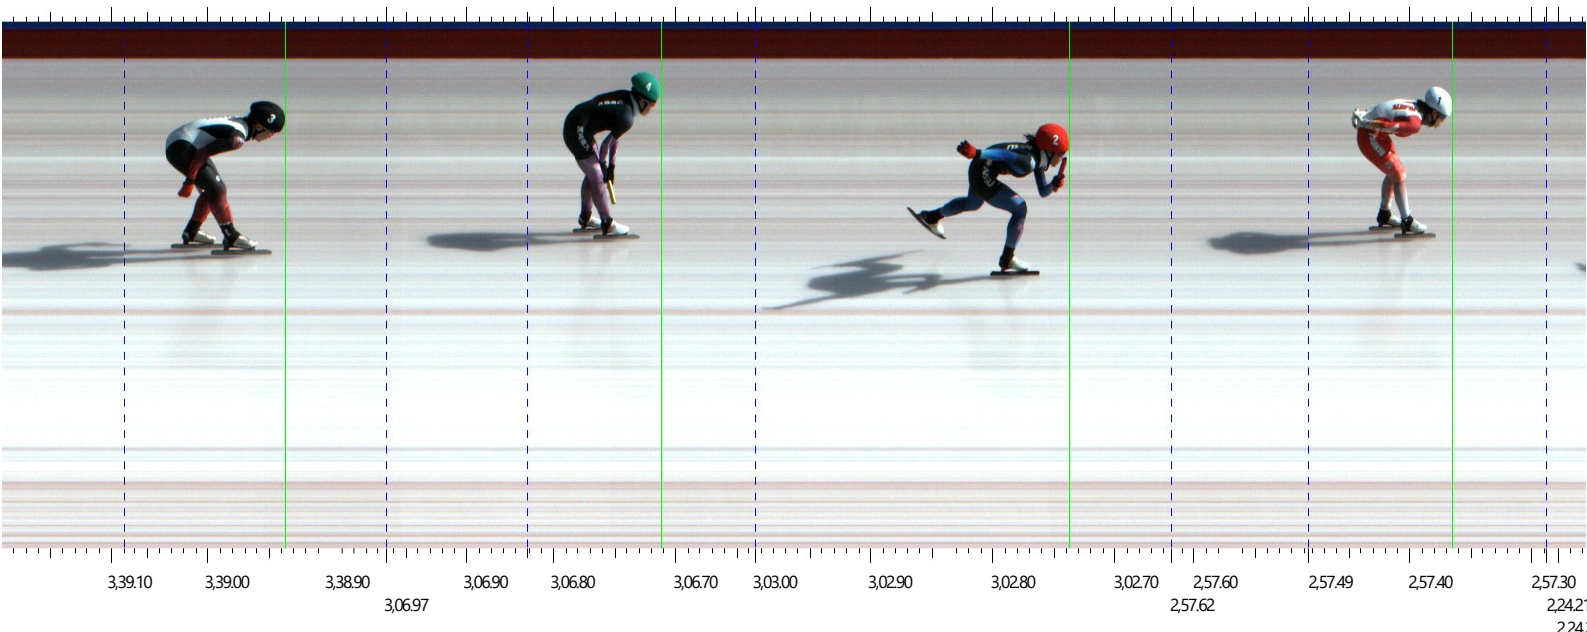

着順判定写真の見方

着順判定写真はすべての選手がゴールした瞬間を時系列順でつないでいるため、判定写真上はすべてがゴールラインになります。

縦の緑ラインがそれぞれの選手のゴール判定ラインであり、これにより、着順およびタイムを判定します。

なお、判定写真の No. と選手のキャップは下記の通りリンクしています。

1 : 白	2 : 赤	3 : 黒	4 : 緑	5 : 青	6 : 黄	7 : 茶
8 : 白赤	9 : 白黒	10 : 白緑	11 : 白青	12 : 白黄	13 : 白茶	

第79回国民スポーツ大会冬季大会スピードスケート競技 - 成年女子2000mR 予選 1(18-1-1)

メインカメラ

開始: 2025/01/28 12:56,31.64

順位	No.	レーン	時間
1	赤	2	2,44.297
2	白	1	2,44.786
3	黒	3	2,46.277
4	緑	4	2,51.629

第79回国民スポーツ大会冬季大会スピードスケート競技 - 成年女子2000mR 予選 2 (19-1-1)

メインカメラ

開始: 2025/01/28 13:03,45.04

順位	No.	レーン	時間
1	白	1	2,57.364
2	赤	2	3,02.736
3	緑	4	3,06.711
4	黒	3	3,38.936