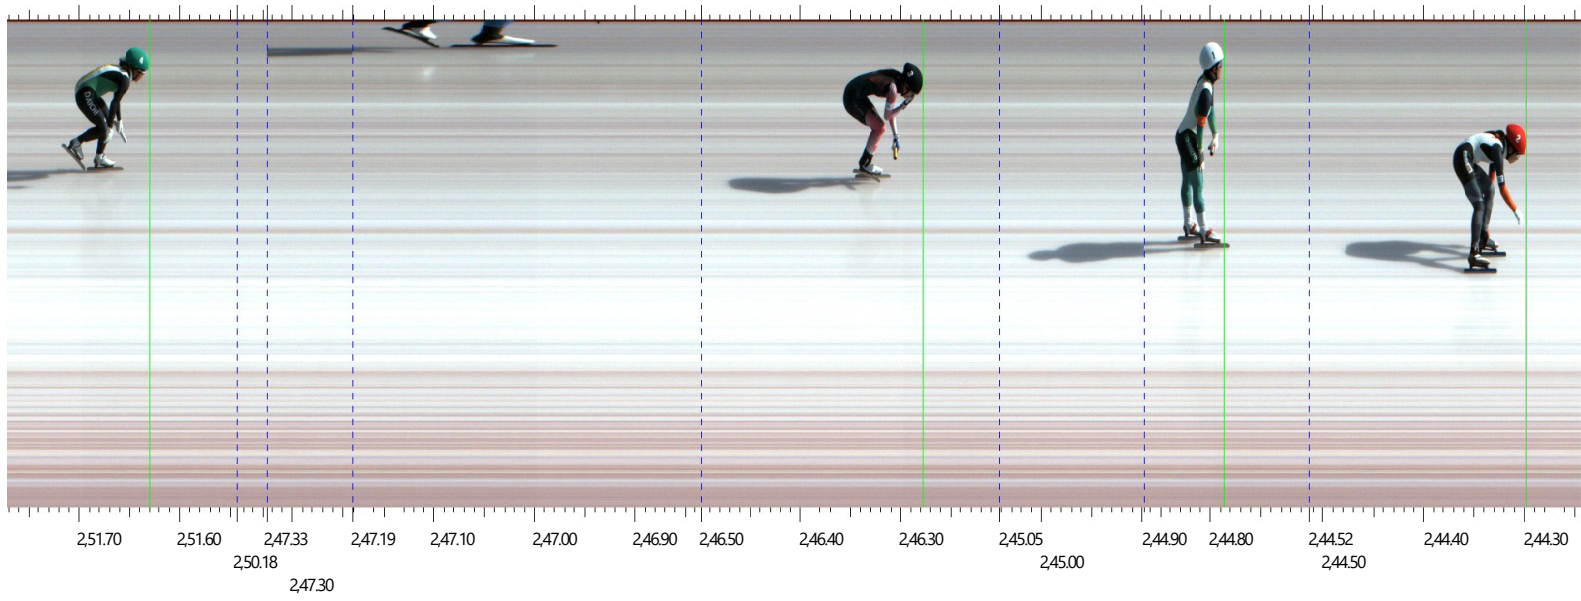

着順判定写真の見方

着順判定写真はすべての選手がゴールした瞬間を時系列順でつないでいるため、判定写真上はすべてがゴールラインになります。

縦の緑ラインがそれぞれの選手のゴール判定ラインであり、これにより、着順およびタイムを判定します。

なお、判定写真の No. と選手のキャップは下記の通りリンクしています。

1 : 白	2 : 赤	3 : 黒	4 : 緑	5 : 青	6 : 黄	7 : 茶
8 : 白赤	9 : 白黒	10 : 白緑	11 : 白青	12 : 白黄	13 : 白茶	

第79回国民スポーツ大会冬季大会スピードスケート競技 - 成年女子2000mR 予選 1(18-1-1)

メインカメラ

開始: 2025/01/28 12:56,31.64

順位	No.	レーン	時間
1	赤	2	2,44.297
2	白	1	2,44.786
3	黒	3	2,46.277
4	緑	4	2,51.629

第79回国民スポーツ大会冬季大会スピードスケート競技 - 成年女子2000mR 予選 2 (19-1-1)

メインカメラ

開始: 2025/01/28 13:03,45.04

順位	No.	レーン	時間
1	白	1	2,57.364
2	赤	2	3,02.736
3	緑	4	3,06.711
4	黒	3	3,38.936