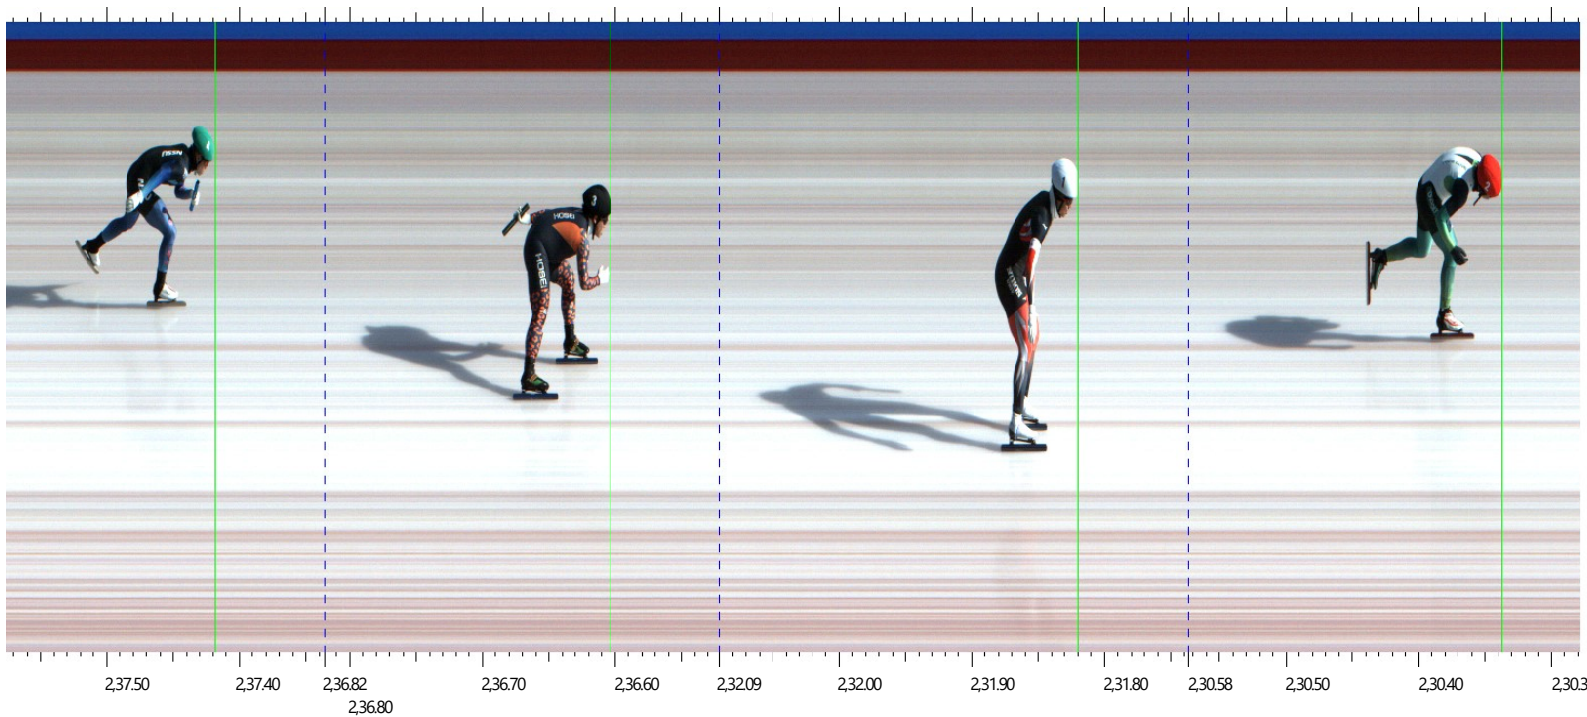

着順判定写真の見方

着順判定写真はすべての選手がゴールした瞬間を時系列順でつないでいるため、判定写真上はすべてがゴールラインになります。

縦の緑ラインがそれぞれの選手のゴール判定ラインであり、これにより、着順およびタイムを判定します。

なお、判定写真の No. と選手のキャップは下記の通りリンクしています。

1 : 白	2 : 赤	3 : 黒	4 : 緑	5 : 青	6 : 黄	7 : 茶
8 : 白赤	9 : 白黒	10 : 白緑	11 : 白青	12 : 白黄	13 : 白茶	

第79回国民スポーツ大会冬季大会スピードスケート競技 - 成年男子2000mR 予選 1(22-1)

メインカメラ

開始: 2025/01/28 13:45,44.17

順位	No.	レーン	時間
1	白	1	2,25.795
2	黒	3	2,26.452
3	赤	2	2,33.191

第79回国民スポーツ大会冬季大会スピードスケート競技 - 成年男子2000m R 予選 2 (23-1-1)

メインカメラ

開始: 2025/01/28 13:52,05.37

順位	No.	レーン	時間
1	白	1	2,28.250
2	緑	4	2,32.625
3	黒	3	2,36.686
4	赤	2	2,50.208

第79回国民スポーツ大会冬季大会スピードスケート競技 - 成年男子2000m R 予選 3 (24-1-1)

メインカメラ

開始: 2025/01/28 13:58,31.91

順位	No.	レーン	時間
1	赤	2	2,30.337
2	白	1	2,31.819
3	黒	3	2,36.602
4	緑	4	2,37.417

第79回国民スポーツ大会冬季大会スピードスケート競技 - 成年男子2000m R 予選 4 (25-1-1)

メインカメラ

開始: 2025/01/28 14:05,56.59

順位	No.	レーン	時間
1	赤	2	2,27.482
2	緑	4	2,31.371
3	黒	3	2,31.408
4	白	1	2,51.295