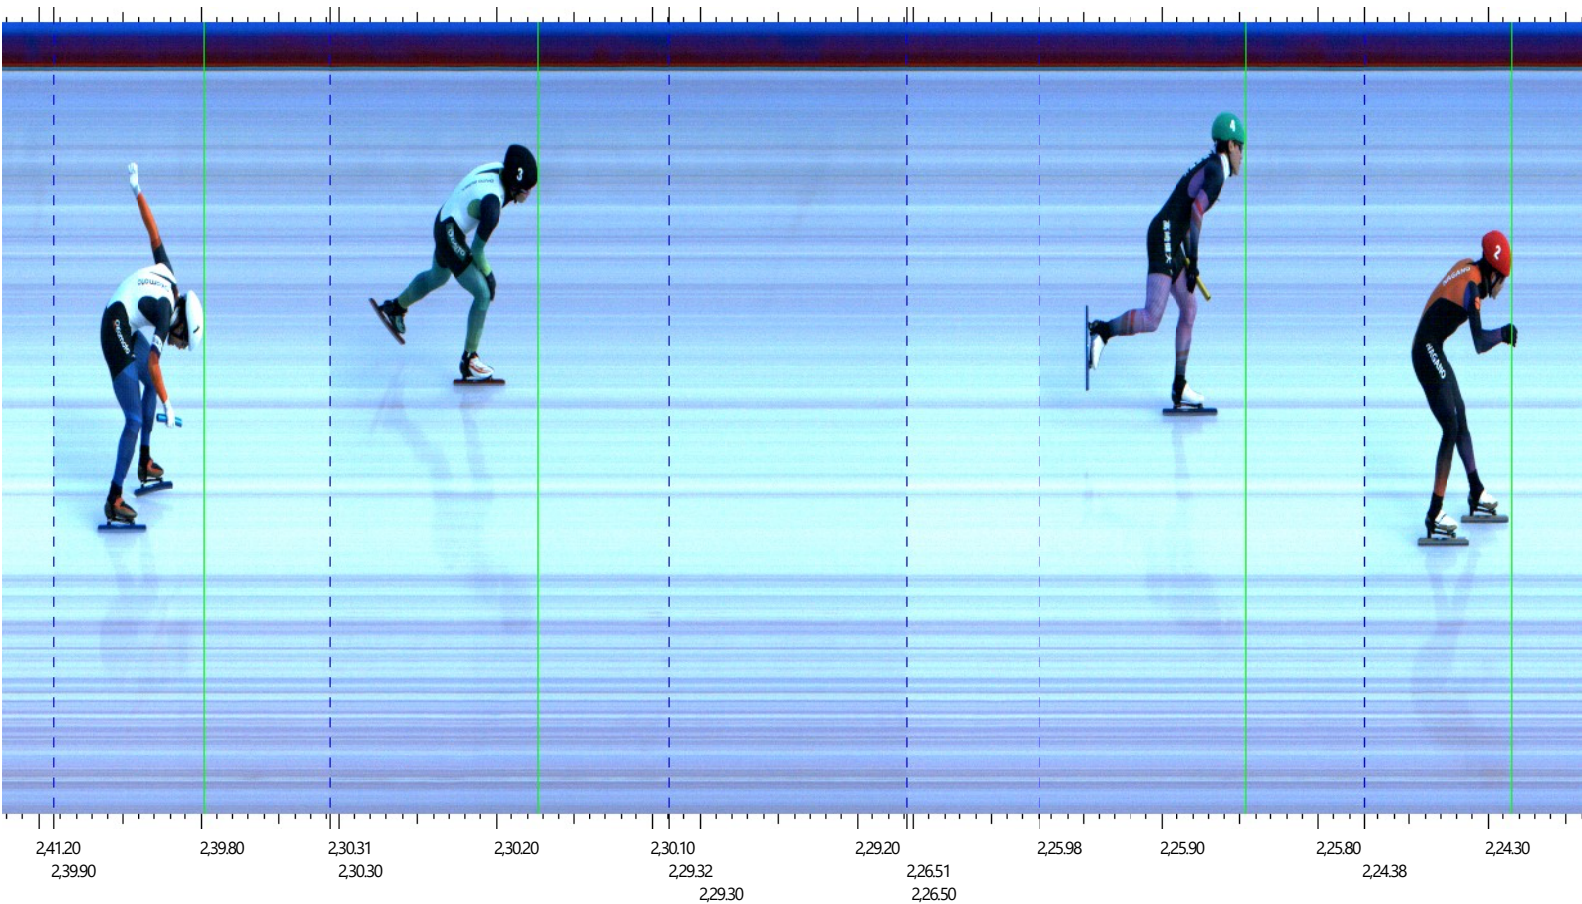

着順判定写真の見方

着順判定写真はすべての選手がゴールした瞬間を時系列順でつないでいるため、判定写真上はすべてがゴールラインになります。

縦の緑ラインがそれぞれの選手のゴール判定ラインであり、これにより、着順およびタイムを判定します。

なお、判定写真の No. と選手のキャップは下記の通りリンクしています。

1 : 白	2 : 赤	3 : 黒	4 : 緑	5 : 青	6 : 黄	7 : 茶
8 : 白赤	9 : 白黒	10 : 白緑	11 : 白青	12 : 白黄	13 : 白茶	

第79回国民スポーツ大会冬季大会スピードスケート競技 - 成年男子2000mR 決勝 B (18-1-1)

メインカメラ

開始: 2025/01/29 13:04,17.92

順位	No.	レーン	時間
1	白	1	2,26.210
2	緑	4	2,32.541
3	黒	3	2,32.582
4	赤	2	2,43.975

第79回国民スポーツ大会冬季大会スピードスケート競技 - 成年男子2000m R 決勝 A (19-1)

メインカメラ

開始: 2025/01/29 13:11,04.55

順位	No.	レーン	時間
1	赤	2	2,24.284
2	緑	4	2,25.845
3	黒	3	2,30.173
4	白	1	2,39.797