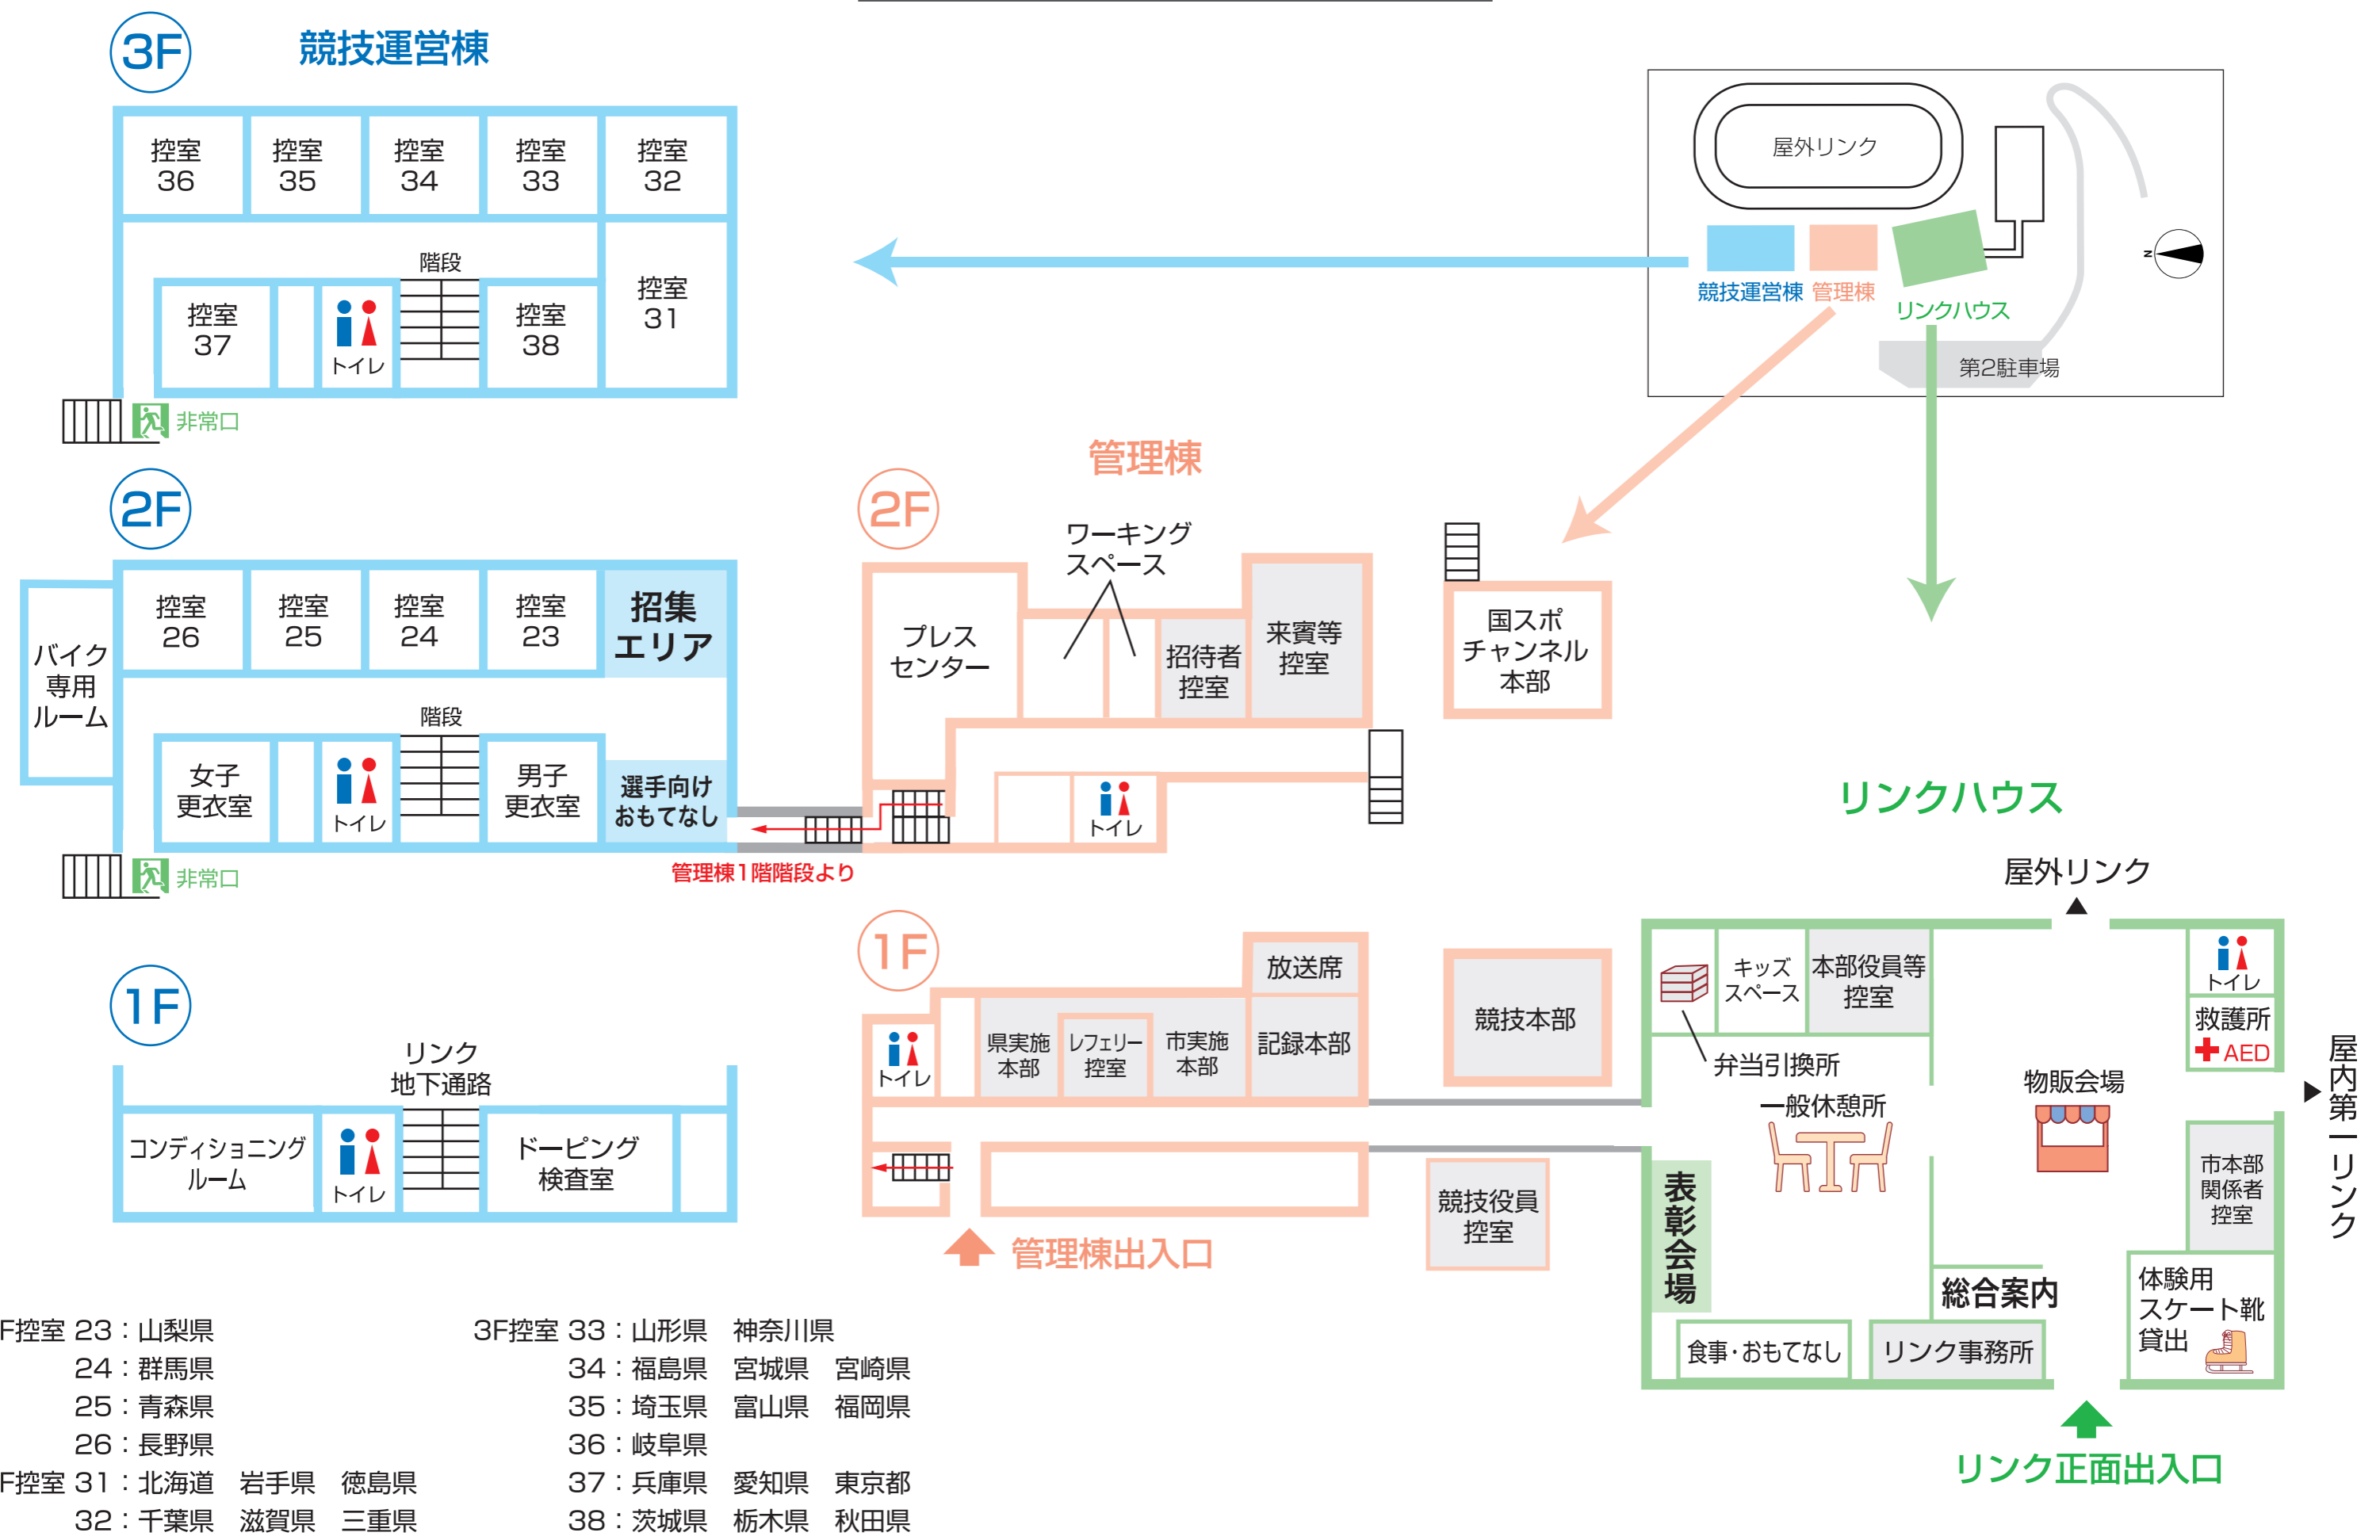

# 伊香保スポ2025 会場図 (屋外)

# 伊香保国スポ2025 会場図(屋内)

- |               |               |         |
|---------------|---------------|---------|
| 2F控室 23 : 山梨県 | 3F控室 33 : 山形県 | 神奈川県    |
| 24 : 群馬県      | 34 : 福島県      | 宮城県 宮崎県 |
| 25 : 青森県      | 35 : 埼玉県      | 富山県 福岡県 |
| 26 : 長野県      | 36 : 岐阜県      |         |
| 3F控室 31 : 北海道 | 37 : 兵庫県      | 愛知県 東京都 |
| 岩手県 徳島県       | 38 : 茨城県      | 栃木県 秋田県 |
| 32 : 千葉県      | 滋賀県           | 三重県     |