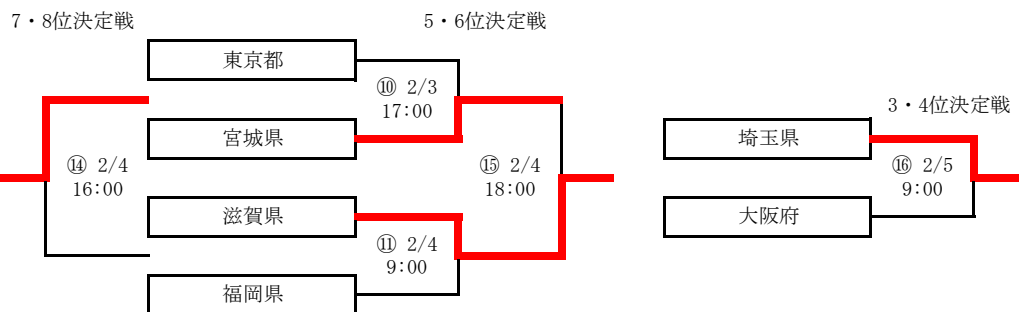

アイスホッケー競技会（少年男子） トーナメント表

ブロック	出場枠	都道府県	ブロック	出場枠	都道府県
北海道	1	北海道	北信越・東海・近畿	3	長野県 滋賀県 大阪府
東北	2	青森県 宮城県	中国・四国・九州	2	福岡県 熊本県
関東	4	栃木県 埼玉県 東京都 神奈川県	開催地	1	岡山県