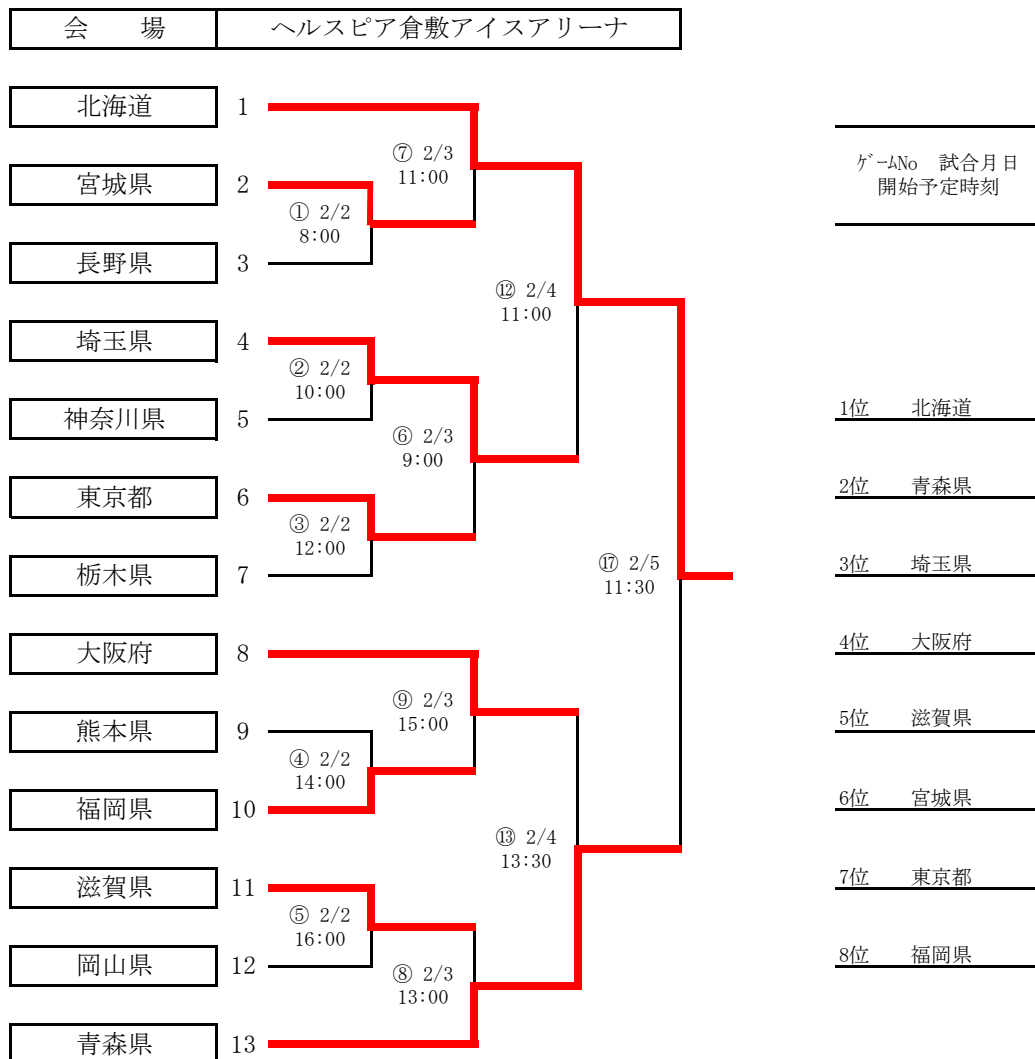

アイスホッケー競技会（少年男子） トーナメント表

ブロック	出場枠	都道府県	ブロック	出場枠	都道府県
北海道	1	北海道	北信越・東海・近畿	3	長野県 滋賀県 大阪府
東北	2	青森県 宮城県	中国・四国・九州	2	福岡県 熊本県
関東	4	栃木県 埼玉県 東京都 神奈川県	開催地	1	岡山県